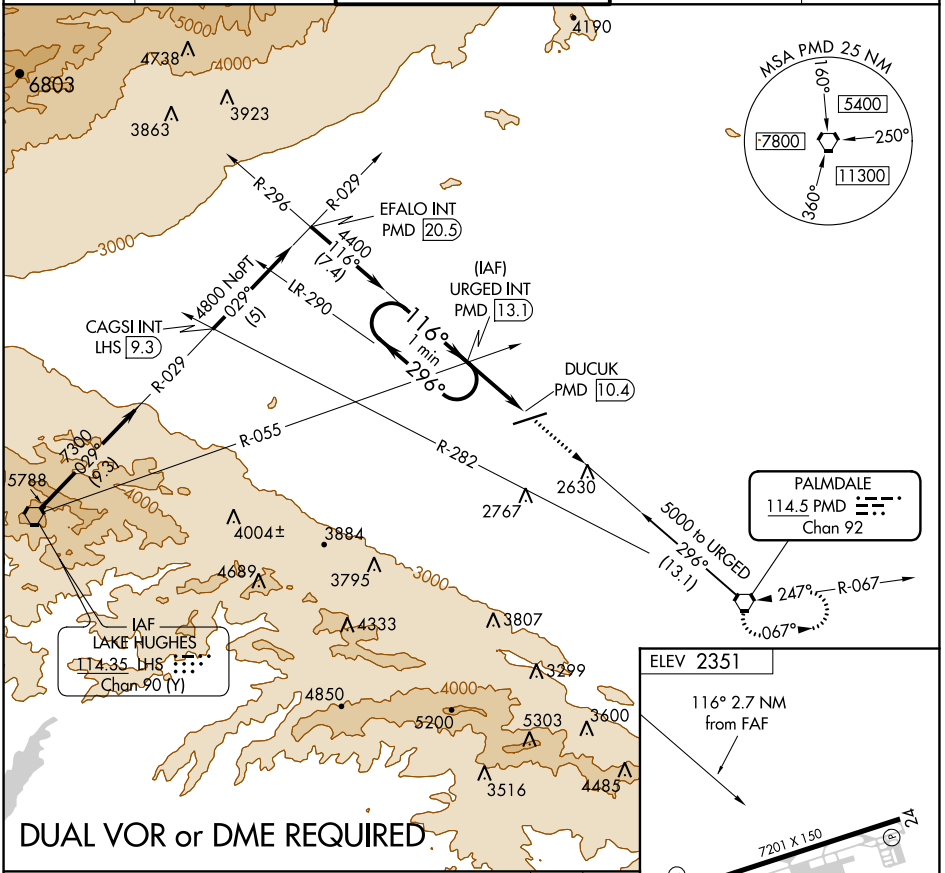

VORTAC PMD <b>114.5</b> Chan <b>92</b>	APP CRS <b>116°</b>	Rwy Idg TDZE Apt Elev <b>N/A</b> <b>N/A</b> <b>2351</b>
--	------------------------	--

**VOR-B**

GENERAL WM J FOX AIRFIELD (WJF)

**MISSIED APPROACH:** Climb to 4500 direct PMD VORTAC and hold.

ATIS <b>126.3</b>	JOSHUA APP CON <b>126.1 290.3</b>	FOX TOWER * <b>118.525 (CTAF) 256.9</b>	GND CON <b>121.7 256.9</b>	UNICOM <b>122.95</b>
----------------------	--------------------------------------	--	-------------------------------	-------------------------

SW-3, 25 FEB 2021 to 25 MAR 2021

SW-3, 25 FEB 2021 to 25 MAR 2021

CATEGORY	A	B	C	D	FAF to MAP 2.7 NM					
CIRCLING	3320-1¼ 969 (1000-1¼)	3320-1½ 969 (1000-1½)	3320-3	969 (1000-3)	Knots	60	90	120	150	180
					Min:Sec	2:42	1:48	1:21	1:05	0:54

**VOR-B**