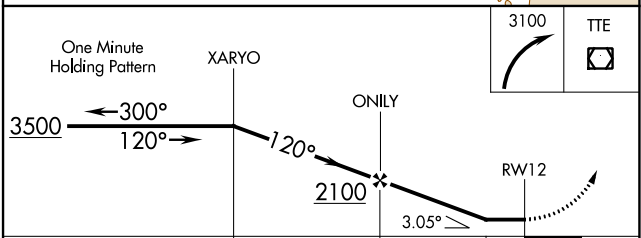

<p>AWOS-3PT 134.625</p>	<p>BAKERSFIELD APP CON * 120.5</p>	<p>UNICOM 122.8 (CTAF)</p>
------------------------------------	---	---------------------------------------

SW-2, 25 FEB 2021 to 25 MAR 2021

SW-2, 25 FEB 2021 to 25 MAR 2021

ELEV 442	TDZE 437
-----------------	-----------------

REIL Rwy 30
HIRL Rwy 12-30

CATEGORY	A	B	C	D
S-12	800-1	363 (400-1)		800-1¼ 363 (400-1¼)
CIRCLING	880-1 438 (500-1)	900-1 458 (500-1)	900-1½ 458 (500-1½)	1000-2 558 (600-2)