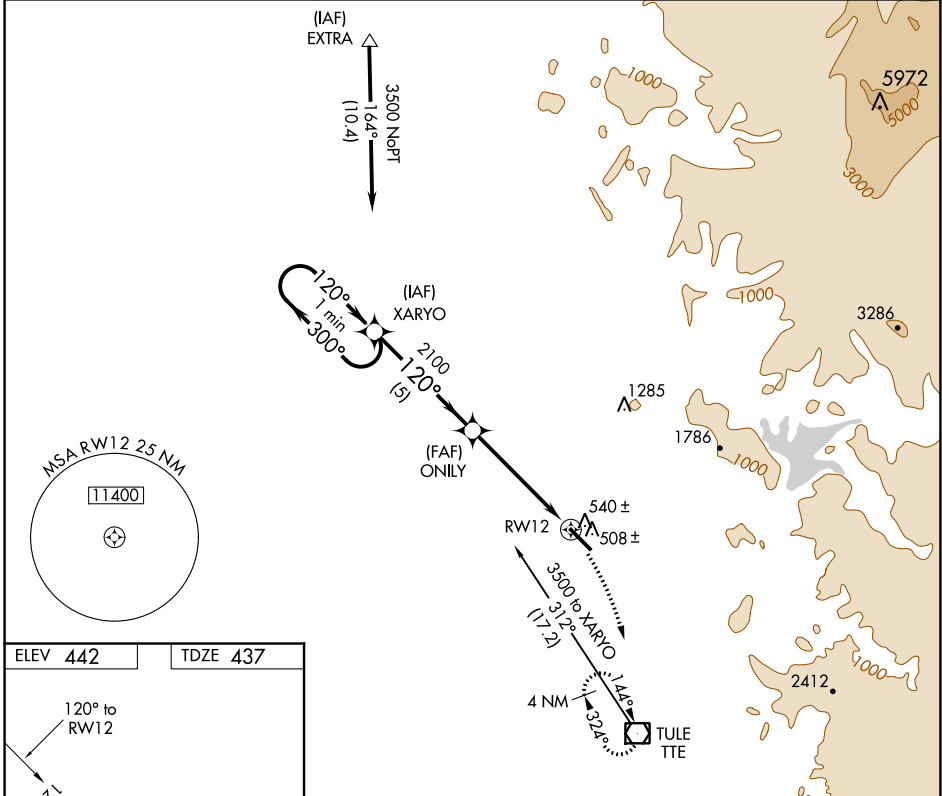

APP CRS	Rwy Idg	5960
120°	TDZE	437
	Apt Elev	442

GPS RWY 12

PORTERVILLE MUNI (PTV)

<p>▽ △ NA</p>	<p>MISSED APPROACH: Climbing right turn to 3100 direct TTE VOR/DME and hold.</p>
---------------------------------	--

<p>AWOS-3PT 134.625</p>	<p>BAKERSFIELD APP CON * 120.5</p>	<p>UNICOM 122.8 (CTAF)</p>
------------------------------------	---	---------------------------------------

SW-2, 25 FEB 2021 to 25 MAR 2021

SW-2, 25 FEB 2021 to 25 MAR 2021

ELEV 442	TDZE 437
-----------------	-----------------

REIL Rwy 30
HIRL Rwy 12-30

CATEGORY	A	B	C	D
S-12	800-1	363 (400-1)		800-1¼ 363 (400-1¼)
CIRCLING	880-1 438 (500-1)	900-1 458 (500-1)	900-1½ 458 (500-1½)	1000-2 558 (600-2)