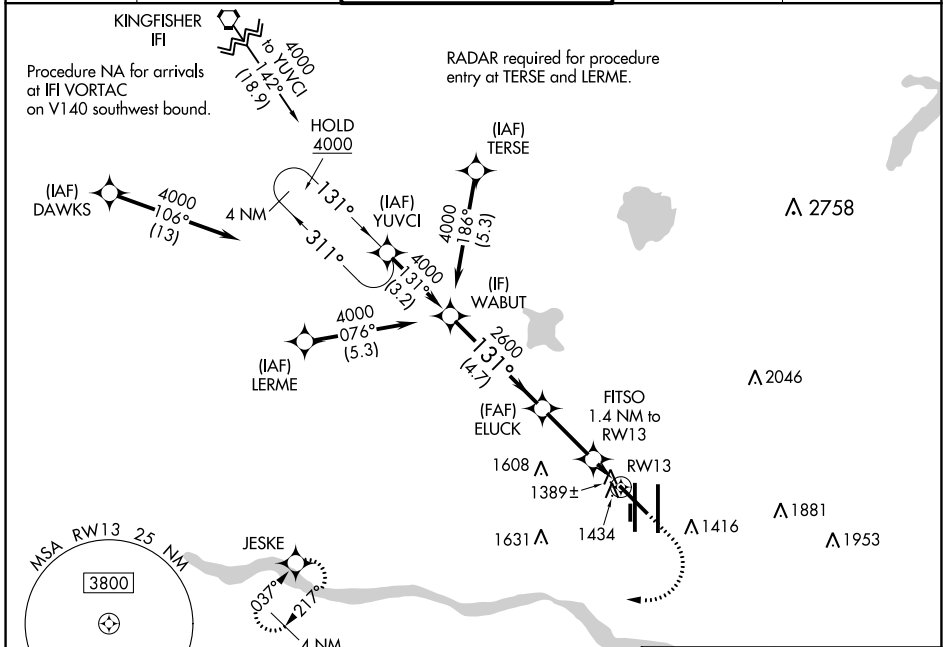

WAAS CH 45625 W13A	APP CRS 131°	Rwy ldg TDZE Apt Elev	7800 1279 1296
--	------------------------	-----------------------------	---

RNAV (GPS) RWY 13

WILL ROGERS WORLD (OKC)

ASR	DME/DME RNP-0.3 NA.	MISSED APPROACH: Climb to 1700 then climbing right turn to 3000 direct JESKE and hold.
------------	---------------------	--

D-ATIS 125.85	OKC CITY APP CON 124.6 266.8	ROGERS TOWER 119.35 269.45	GND CON 121.9 348.6	CLNC DEL 124.35
-------------------------	--	--------------------------------------	-------------------------------	---------------------------

ELEV 1296	D	TDZE 1279
-----------	----------	-----------

CATEGORY	A	B	C	D
LP MDA	1640-1		361 (400-1)	
LNAV MDA	1700-1	421 (500-1)	1700-1¼	421 (500-1¼)
C CIRCLING	1740-1 444 (500-1)	1760-1 464 (500-1)	1960-1¾ 664 (700-1¾)	2000-2¼ 704 (800-2¼)

REIL Rwy 13 and 31
TDZ/CL Rwy 35R
MIRL Rwy 13-31
HIRL Rwy 17L-35R and 17R-35L

SC-1, 25 FEB 2021 to 25 MAR 2021

SC-1, 25 FEB 2021 to 25 MAR 2021