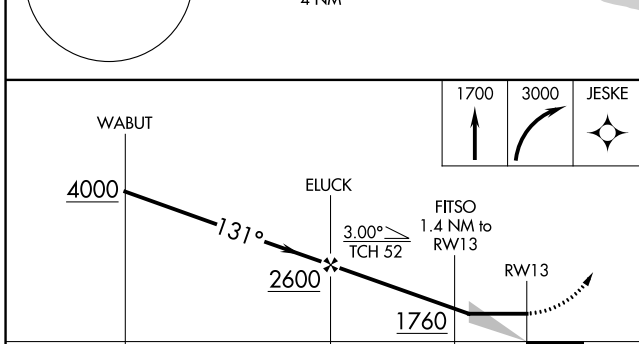

WAAS CH 45625 W13A	APP CRS 131°	Rwy ldg TDZE Apt Elev	7800 1279 1296
--	------------------------	-----------------------------	---

RNAV (GPS) RWY 13

WILL ROGERS WORLD (OKC)

ASR	DME/DME RNP-0.3 NA.	MISSED APPROACH: Climb to 1700 then climbing right turn to 3000 direct JESKE and hold.
------------	---------------------	--

ELEV 1296	D	TDZE 1279
-----------	----------	-----------

CATEGORY	A	B	C	D
LP MDA	1640-1		361 (400-1)	
LNAV MDA	1700-1	421 (500-1)	1700-1¼	421 (500-1¼)
C CIRCLING	1740-1 444 (500-1)	1760-1 464 (500-1)	1960-1¾ 664 (700-1¾)	2000-2¼ 704 (800-2¼)