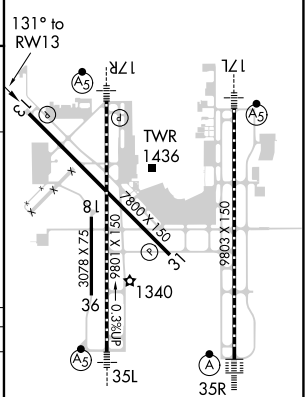

WAAS CH 45625 W13A	APP CRS 131°	Rwy ldg TDZE Apt Elev	7800 1279 1296
--	------------------------	-----------------------------	---

RNAV (GPS) RWY 13

WILL ROGERS WORLD (OKC)

ASR	DME/DME RNP-0.3 NA.	MISSED APPROACH: Climb to 1700 then climbing right turn to 3000 direct JESKE and hold.
------------	---------------------	--

ELEV 1296	D	TDZE 1279
-----------	----------	-----------

CATEGORY	A	B	C	D
LP MDA	1640-1		361 (400-1)	
LNAV MDA	1700-1	421 (500-1)	1700-1¼	421 (500-1¼)
C CIRCLING	1740-1 444 (500-1)	1760-1 464 (500-1)	1960-1¾ 664 (700-1¾)	2000-2¼ 704 (800-2¼)