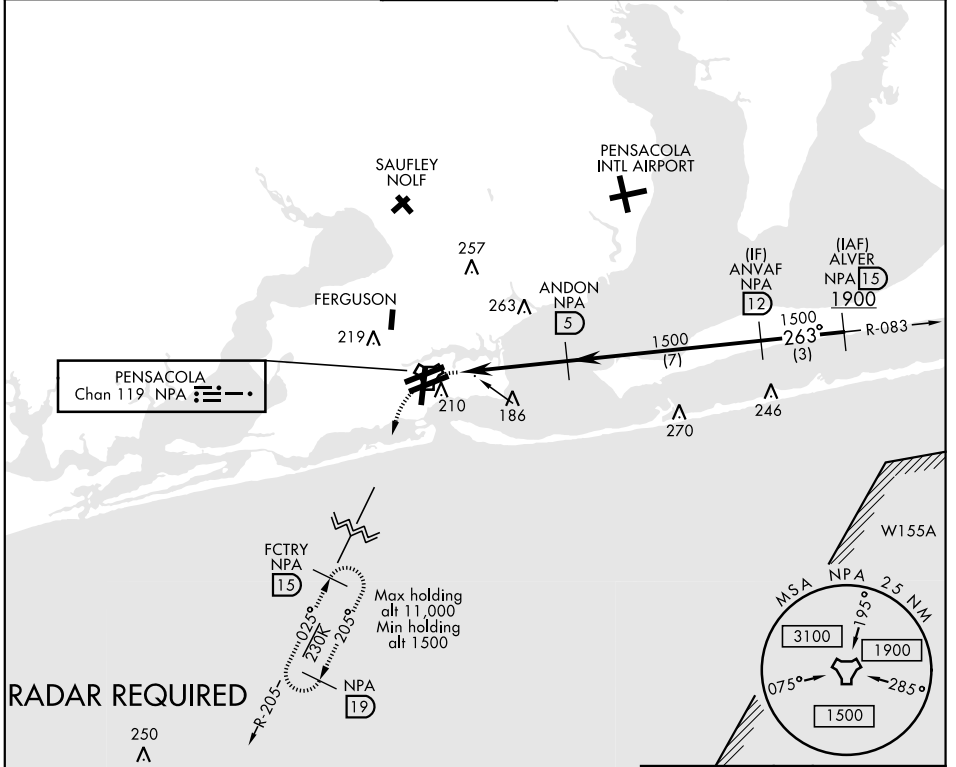

TACAN RWY 25L

AL-736 [USN]

PENSACOLA NAS (FORREST SHERMAN FLD) (KNPA)

TACAN NPA Chan 119	APCH CRS 263°	Rwy Ldg TDZE 22 Arprt Elev 28
-----------------------	------------------	--

<p>MISSED APPROACH: Climbing left turn to 1500 via NPA TACAN R-205 to FCTRY and hold.</p>					
ATIS 124.35 266.8	PENSACOLA APP CON 120.65 270.8	SHERMAN TOWER 120.7 340.2	GND CON 121.7 336.4	CLNC DEL 134.1 268.7	ASR/ PAR

SE-3, 25 FEB 2021 to 25 MAR 2021

SE-3, 25 FEB 2021 to 25 MAR 2021

EMERG SAFE ALT 100 NM 3100	ELEV 28	TDZE 22
----------------------------	---------	---------

CATEGORY	A	B	C	D	E
S-25L	440-1 418 (500-1)		440-1½ 418 (500-1½)		
CIRCLING	520-1 492 (500-1)		540-1½ 512 (600-1½)	580-2 552 (600-2)	

HIRL all Rwys
REIL all Rwys

TACAN RWY 25L