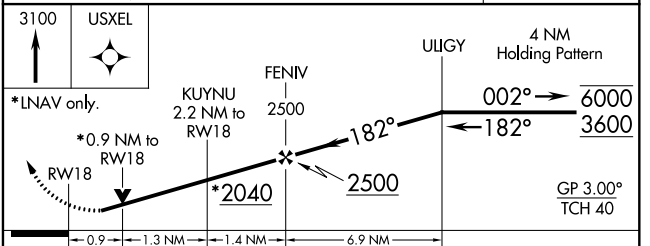

WAAS CH <b>72629</b> <b>W18A</b>	APP CRS <b>182°</b>	Rwy Idg TDZE <b>1305</b> Apt Elev <b>1305</b>	<b>5012</b>
--	------------------------	---	-------------

# RNAV (GPS) RWY 18

HAMILTON MUNI (MNZ)

RNP APCH.	MISSED APPROACH: Climb to 3100 direct USXEL and hold.
-----------	---

AWOS-3 <b>118.525</b>	GRAY APP CON <b>120.075 323.15</b>	UNICOM <b>122.7 (CTAF)</b>
--------------------------	---------------------------------------	-------------------------------