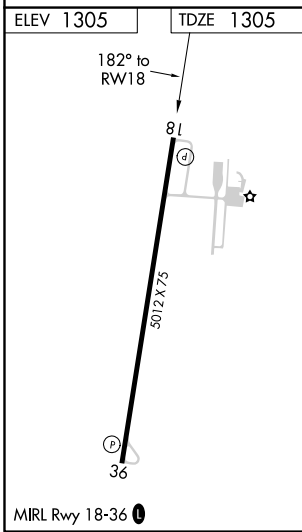

WAAS CH <b>72629</b> <b>W18A</b>	APP CRS <b>182°</b>	Rwy Idg TDZE <b>1305</b> Apt Elev <b>1305</b>	<b>5012</b>
--	------------------------	---	-------------

# RNAV (GPS) RWY 18

HAMILTON MUNI (MNZ)

RNP APCH.	MISSED APPROACH: Climb to 3100 direct USXEL and hold.
-----------	---

AWOS-3 <b>118.525</b>	GRAY APP CON <b>120.075 323.15</b>	UNICOM <b>122.7 (CTAF)</b>
--------------------------	---------------------------------------	-------------------------------