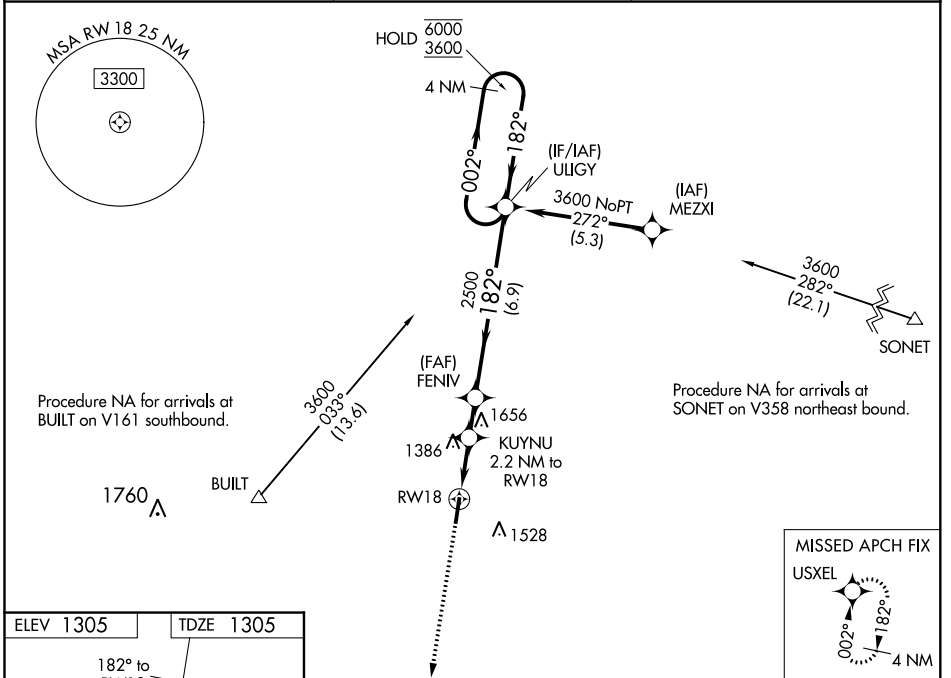

WAAS CH <b>72629</b> <b>W18A</b>	APP CRS <b>182°</b>	Rwy Idg TDZE <b>1305</b> Apt Elev <b>1305</b>	<b>5012</b>
--	------------------------	---	-------------

# RNAV (GPS) RWY 18

HAMILTON MUNI (MNZ)

RNP APCH.	MISSED APPROACH: Climb to 3100 direct USXEL and hold.
-----------	---

AWOS-3 <b>118.525</b>	GRAY APP CON <b>120.075 323.15</b>	UNICOM <b>122.7 (CTAF)</b>
--------------------------	---------------------------------------	-------------------------------

CATEGORY	A	B	C	D
LPV DA		1555-1	250 (300-1)	NA
LNAV/VNAV DA		1555-1	250 (300-1)	NA
LNAV MDA		1640-1	335 (400-1)	NA
CIRCLING	1680-1 375 (400-1)	1760-1 455 (500-1)	1900-1½ 595 (600-1½)	NA

SC-3, 25 FEB 2021 to 25 MAR 2021

SC-3, 25 FEB 2021 to 25 MAR 2021