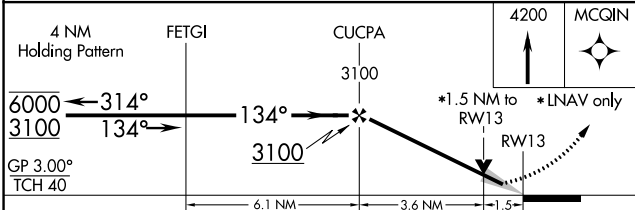

WAAS CH 97632 W13A	APP CRS 134°	Rwy Idg TDZE Apt Elev	3591 1446 1447
--	------------------------	-----------------------------	---

RNAV (GPS) RWY 13

JACKSON MUNI (MJQ)

RNP APCH.			MISSED APPROACH: Climb to 4200 direct MCQIN and hold.
AWOS-3 118.1	MINNEAPOLIS CENTER 127.75 257.7	GCO 121.725	UNICOM 122.8 (CTAF)

ELEV 1447	TDZE 1446
-----------	-----------

CATEGORY	A	B	C	D
LPV DA	1696-1	250 (300-1)		NA
LNAV/VNAV DA	2027-1¾	581 (600-1¾)		NA
LNAV MDA	1940-1	494 (500-1)	1940-1⅞ 494 (500-1⅞)	NA
CIRCLING	2100-1	653 (700-1)	2180-2 733 (800-2)	NA