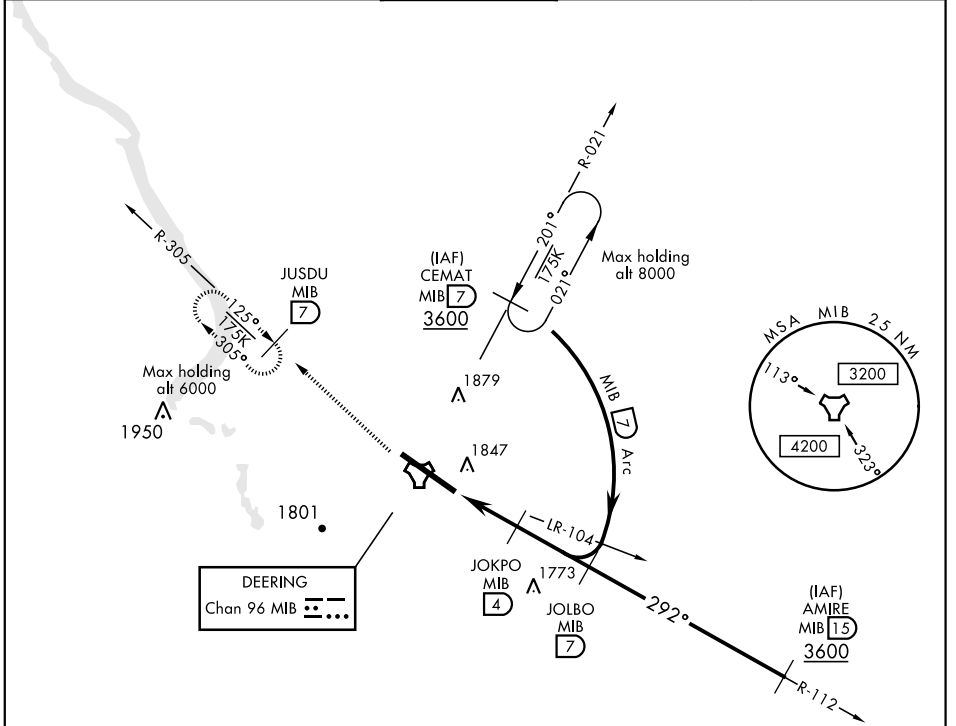

COPTER TACAN 292°

TACAN MIB Chan 96	APCH CRS 292°	Rwy ldg 13,198 TDZE 1646 Arprt Elev 1666	AL-5013 [USAF]	MINOT AFB (KMIB)
-----------------------------	-------------------------	---	----------------	------------------

* When ALS inop, increase RVR to 28 and vis to ½ mile.

ALSF-1 

MISSED APPROACH: Climb to 3600 via MIB TACAN R-305 direct JUSDU and hold.

ATIS ★ 278.8	MINOT APP CON 119.6 363.8	MINOT TOWER ★ 120.65 253.5	GND CON 134.0 275.8	CLNC DEL 326.2
------------------------	-------------------------------------	--------------------------------------	-------------------------------	--------------------------

NC-1, 25 FEB 2021 to 25 MAR 2021

NC-1, 25 FEB 2021 to 25 MAR 2021

COPTER ONLY

EMERG SAFE ALT 100 NM 4700

3600 MIB R-305	JUSDU MIB 7	JOKPO 4	JOLBO R-112 7	ELEV 1666	TDZE 1646
TACAN	JULAM 1.7	2.9	3000		
CATEGORY	COPTER				
H-292° *	2100/12	454	(500-¼)		

COPTER TACAN 292°