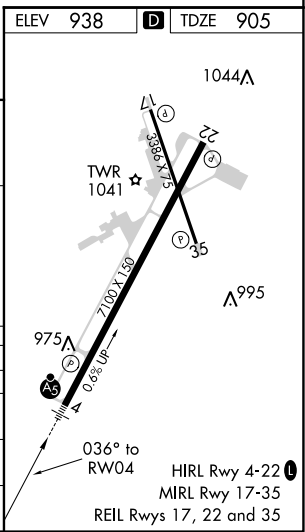

ATIS 119.8	ROANOKE APP CON 135.0 254.325	LYNCHBURG TOWER ★ 127.65 (CTAF) 0 257.8	GND CON 121.9	UNICOM 122.95
----------------------	---	---	-------------------------	-------------------------

NE-3, 25 FEB 2021 to 25 MAR 2021

NE-3, 25 FEB 2021 to 25 MAR 2021

CATEGORY		A	B	C	D
LPV	DA		1175/40	270 (300-¾)	
LNNAV/VNAV	DA		1394/60	489 (500-1¼)	
LNNAV	MDA	1400/40	495 (500-¾)	1400/50	495 (500-1)
CIRCLING		1660-1	1780-1¼	1800-2½	1800-2¾
		722 (800-1)	842 (900-1¼)	862 (900-2½)	862 (900-2¾)