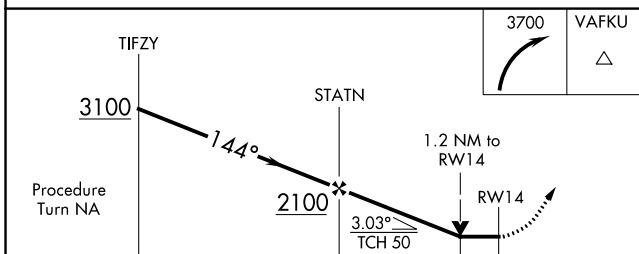

CATEGORY	A	B	C	D
LNVA MDA	1500-1	417 (500-1)	1500-1¼	417 (500-1¼)
CIRCLING	2040-1¼	941 (1000-1¼)	2040-2¾ 941 (1000-2¾)	NA

HIRL Rwy 14-32 0