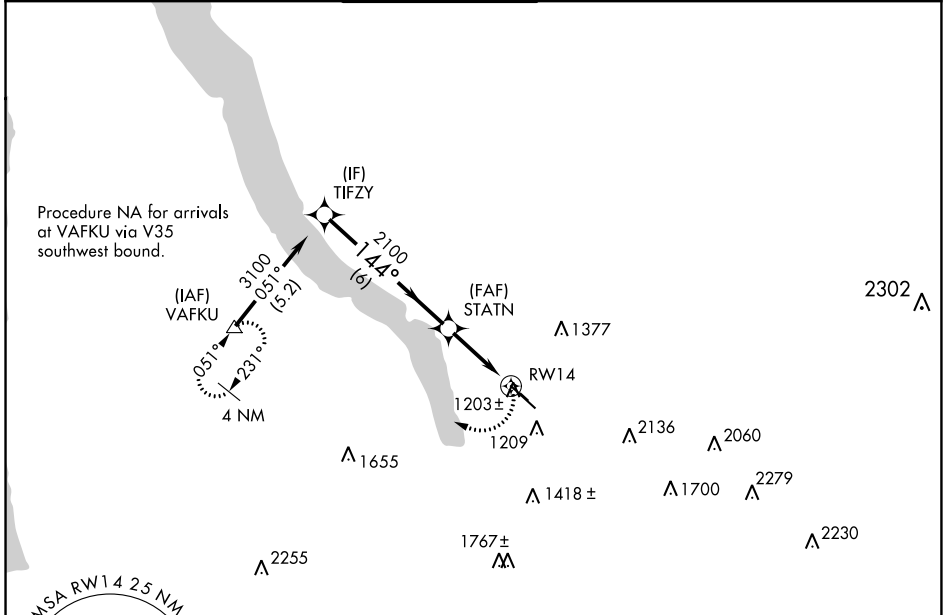

APP CRS 144°	Rwy Idg TDZE Apt Elev	6602 1083 1099
------------------------	-----------------------------	---

RNAV (GPS) Y RWY 14

ITHACA TOMPKINS INTL (ITH)

<p>-19°C</p>	<p>DME/DME RNP-0.3 NA. Helicopter visibility reduction below ¾ SM NA. Circling NA to Rwys 15 and 33.</p>	<p>MISSED APPROACH: Climbing right turn to 3700 direct VAFKU and hold.</p>
--------------	--	--

ATIS 125.175	ELMIRA APP CON ★ 124.3 257.8	ITHACA TOWER ★ 119.6 (CTAF) 0	GND CON 121.8	CLNC DEL 121.8	UNICOM 122.95
------------------------	--	---	-------------------------	--------------------------	-------------------------

NE-2, 25 FEB 2021 to 25 MAR 2021

NE-2, 25 FEB 2021 to 25 MAR 2021

CATEGORY	A	B	C	D
LNVA MDA	1500-1	417 (500-1)	1500-1¼	417 (500-1¼)
CIRCLING	2040-1¼	941 (1000-1¼)	2040-2¾ 941 (1000-2¾)	NA

HIRL Rwy 14-32 0