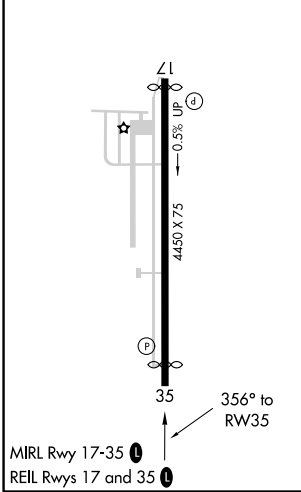

WAAS CH <b>90438</b> <b>W35A</b>	APP CRS <b>356°</b>	Rwy Idg TDZE Apt Elev	<b>4200</b> <b>1000</b> <b>1003</b>
--	------------------------	-----------------------------	---

# RNAV (GPS) RWY 35

KICKAPOO DOWNTOWN (CWC)

RNP APCH.		MISSED APPROACH: Climb to 1500 then climbing right turn to 3000 direct FITMO and hold.	
AWOS-3 <b>119.625</b>	SHEPPARD APP CON ★ <b>120.4 269.025</b>	CLNC DEL <b>121.2</b>	UNICOM <b>122.7 (CTAF)</b>

ELEV 1003	TDZE 1000
-----------	-----------

CATEGORY	A	B	C	D
LNAV/VNAV DA	1284-1	284 (300-1)		NA
LPV DA	1299-7/8	299 (300-7/8)		NA
LNAV MDA	1380-1	380 (400-1)		NA
<b>C</b> CIRCLING	1440-1 437 (500-1)	1480-1 477 (500-1)	1720-2 717 (800-2)	NA