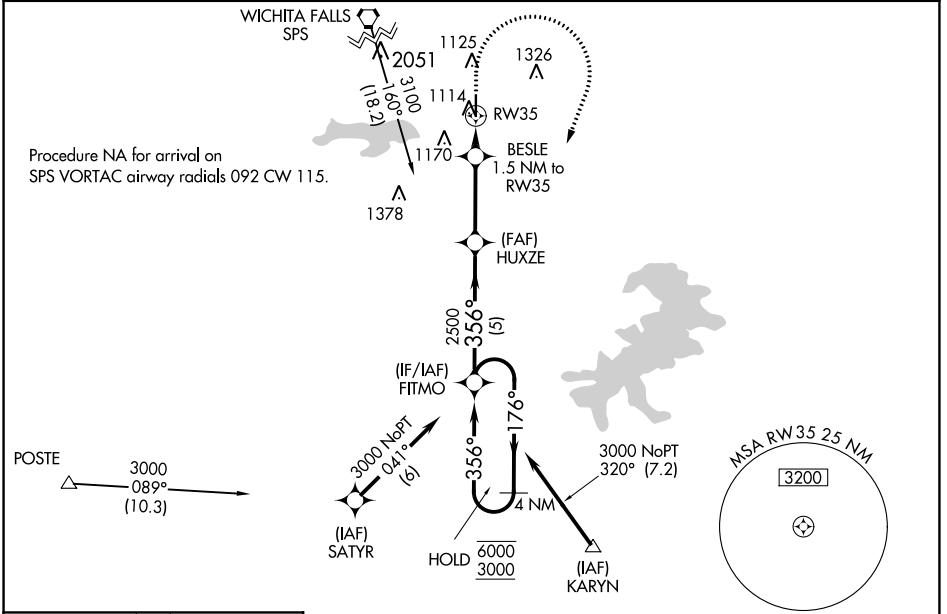

WAAS CH <b>90438</b> <b>W35A</b>	APP CRS <b>356°</b>	Rwy Idg TDZE Apt Elev	<b>4200</b> <b>1000</b> <b>1003</b>
--	------------------------	-----------------------------	---

# RNAV (GPS) RWY 35

KICKAPOO DOWNTOWN (CWC)

RNP APCH.		MISSED APPROACH: Climb to 1500 then climbing right turn to 3000 direct FITMO and hold.	
AWOS-3 <b>119.625</b>	SHEPPARD APP CON ★ <b>120.4 269.025</b>	CLNC DEL <b>121.2</b>	UNICOM <b>122.7 (CTAF)</b>

ELEV 1003	TDZE 1000
-----------	-----------

CATEGORY	A	B	C	D
LNAV/VNAV DA	1284-1	284 (300-1)		NA
LPV DA	1299-7/8	299 (300-7/8)		NA
LNAV MDA	1380-1	380 (400-1)		NA
<b>C</b> CIRCLING	1440-1 437 (500-1)	1480-1 477 (500-1)	1720-2 717 (800-2)	NA

SC-2, 25 FEB 2021 to 25 MAR 2021

SC-2, 25 FEB 2021 to 25 MAR 2021