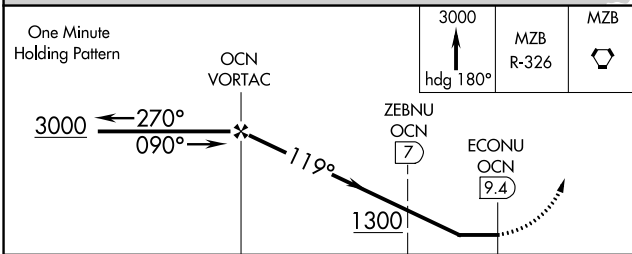

VORTAC OCN 115.3 Chan 100	APP CRS 119°	Rwy Idg TDZE Apt Elev N/A N/A 331
---	------------------------	---

VOR-A
MC CLELLAN-PALOMAR (CRQ)

MISSED APPROACH: Climb to 3000 on heading 180° and on MZB R-326 to MZB VORTAC.

ATIS 120.15	SOCAL APP CON 127.3 323.0	PALOMAR TOWER* 118.6 (CTAF) 0 276.4	GND CON 121.8	CLNC DEL 134.85
-----------------------	-------------------------------------	--	-------------------------	---------------------------

CATEGORY	A	B	C	D
CIRCLING	1300-1¼ 969 (1000-1¼)	1300-1½ 969 (1000-1½)	1300-3 969 (1000-3)	NA
ZEBNU FIX MINIMUMS				
CIRCLING	920-1 589 (600-1)	1020-1 689 (700-1)	1260-2¾ 929 (1000-2¾)	NA
FAF to MAP 9.4 NM				
	Knots 60	90	120	150 180
	Min:Sec 9:24	6:16	4:42	3:46 3:08