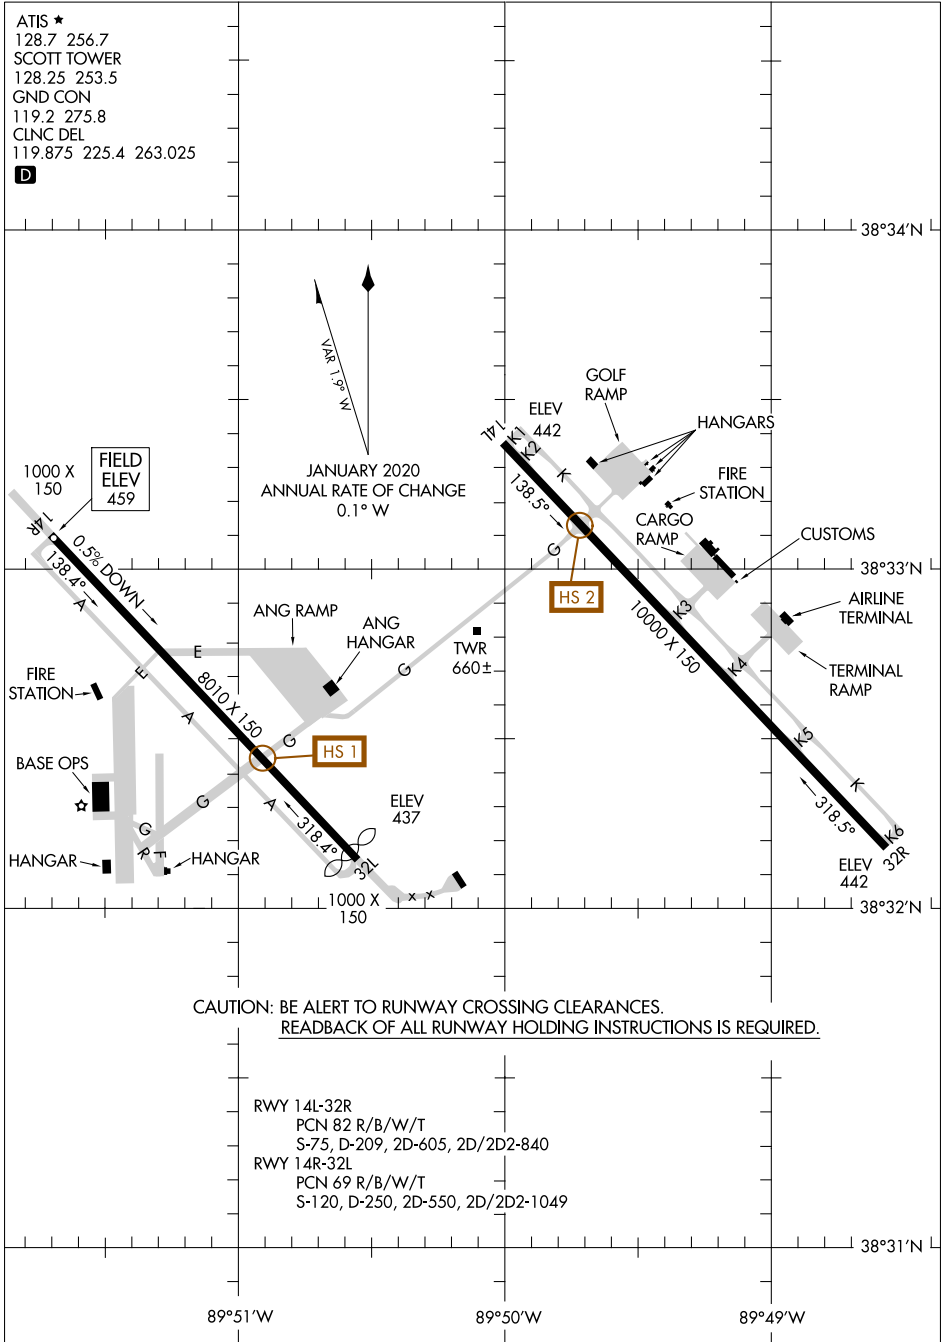

ATIS ★  
 128.7 256.7  
 SCOTT TOWER  
 128.25 253.5  
 GND CON  
 119.2 275.8  
 CLNC DEL  
 119.875 225.4 263.025

EC-3, 25 FEB 2021 to 25 MAR 2021

EC-3, 25 FEB 2021 to 25 MAR 2021