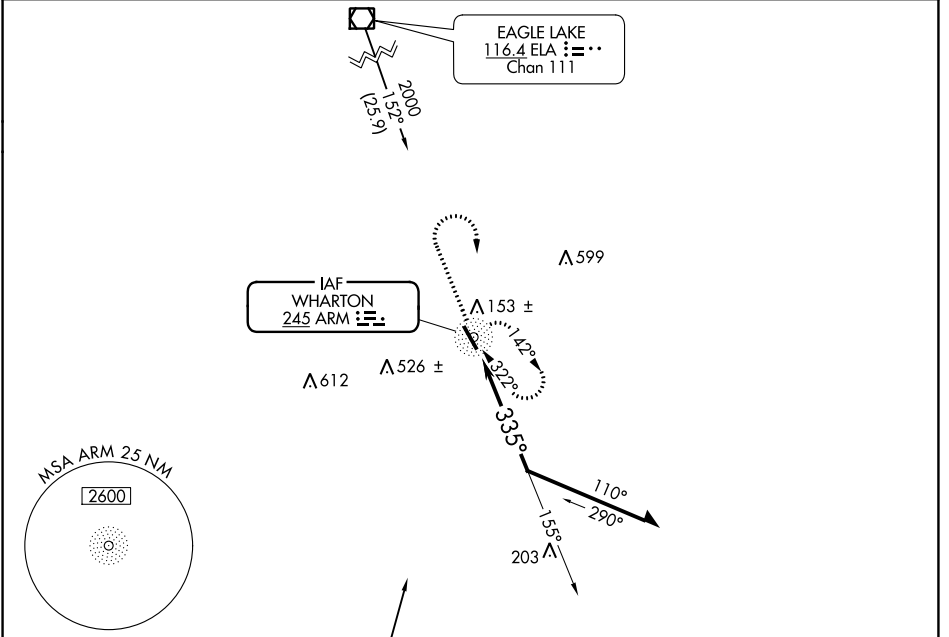

NDB ARM 245	APP CRS 335°	Rwy Idg TDZE Apt Elev	5004 99 100
-----------------------	------------------------	-----------------------------	--

NDB RWY 32

WHARTON RGNL (A.R.M)

▽ MISSED APPROACH: Climb to 2000 then right turn direct ARM NDB and hold.

AWOS-3 118.475	HOUSTON CENTER 128.6 360.8	UNICOM 122.7 (CTAF) 0
--------------------------	--------------------------------------	---------------------------------

ELEV 100	TDZE 99
----------	---------

CATEGORY	A	B	C	D
S-32	560-1	461 (500-1)	560-1 ³ / ₈ 461 (500-1 ³ / ₈)	NA
CIRCLING	560-1	460 (500-1)	560-1 ¹ / ₂ 460 (500-1 ¹ / ₂)	NA

SC-5, 25 FEB 2021 to 25 MAR 2021

SC-5, 25 FEB 2021 to 25 MAR 2021